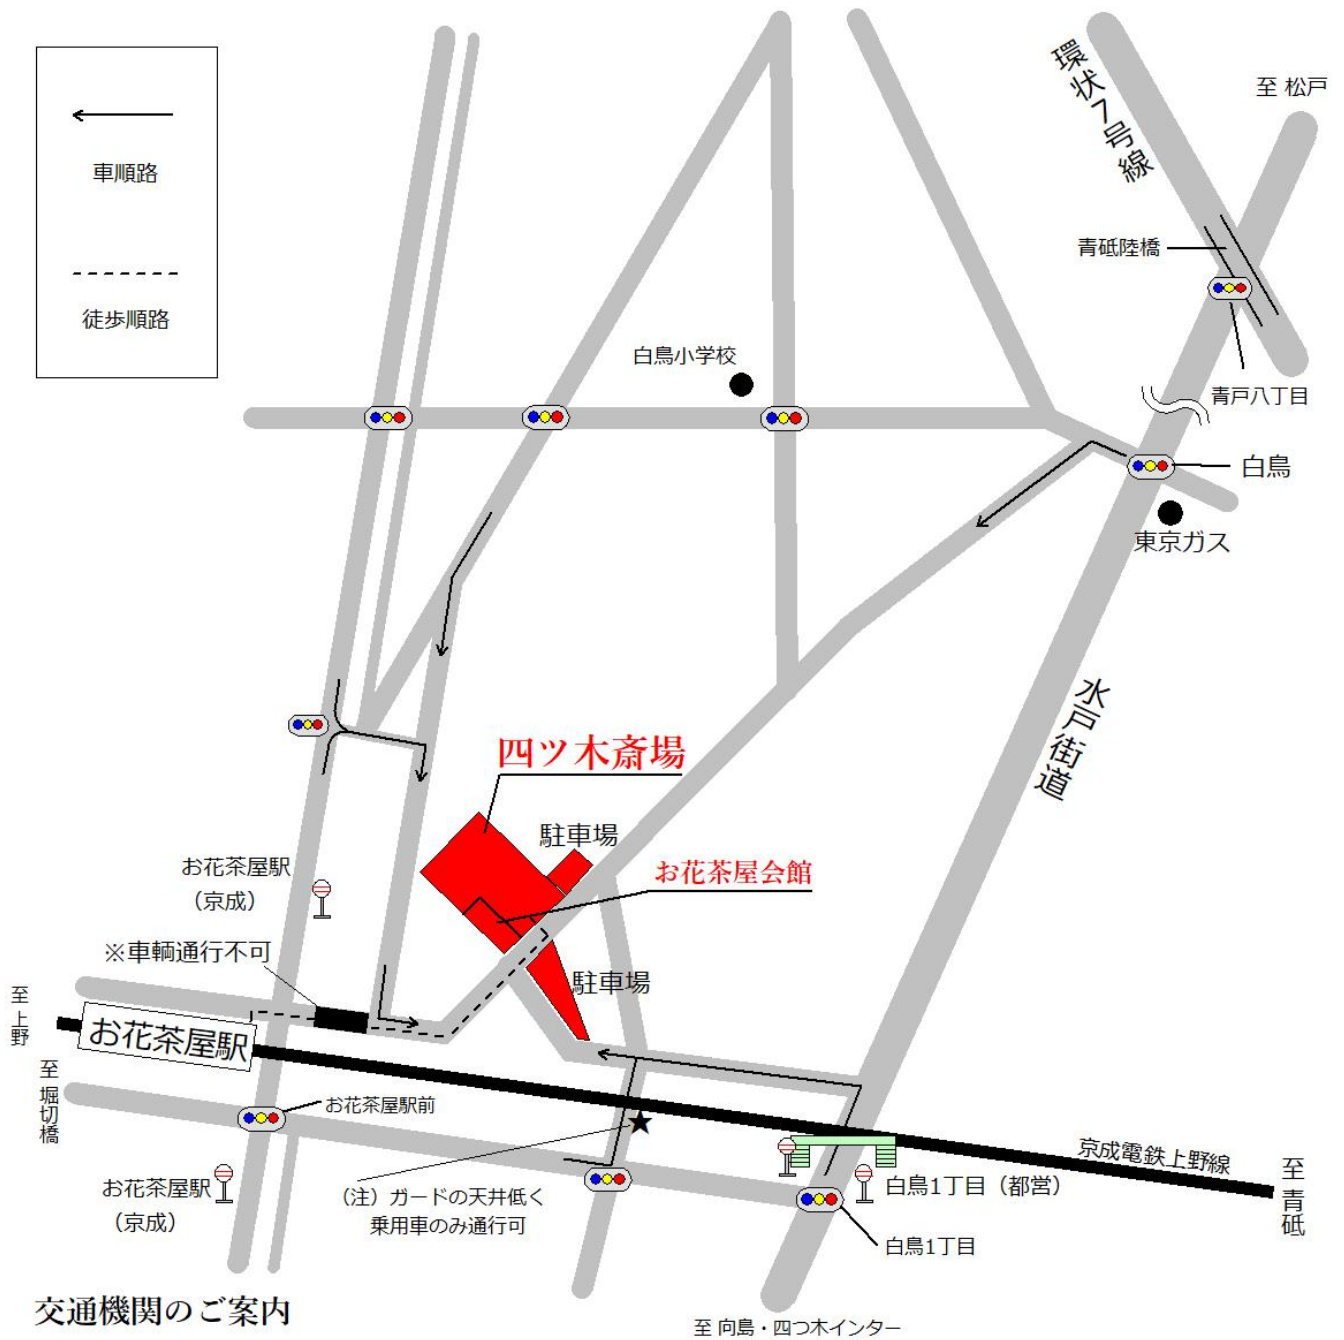

四ツ木齋場

東京都葛飾区白鳥2-9-1 TEL 03-3601-0424

交通機関のご案内

京成上野線 — お花茶屋下車 徒歩5分

都営バス (浅草寿町～金町) — 白鳥1丁目下車 徒歩5分
 京成バス (亀有～葛飾区役所または奥戸車庫) — お花茶屋下車 徒歩3分

首都高速道路 — 四ツ木インターより水戸街道
 水戸街道 — 松戸方面より 白鳥交差点右折、すぐ左折500m先
 向島方面より 京成電鉄ガード先、直後を左折
 堀切方面より お花茶屋駅前の次の信号を左折、ガードをくぐり左折